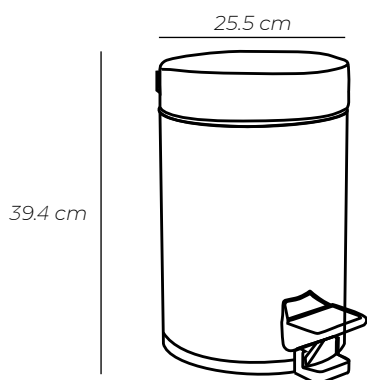

PAPELERA DE 12LT

REDONDO

PAPELERA DE 12LT REDONDO

Marca K kyser

CERTIFICACIÓN: KINGSWAY, ISO 9001, GRS 4.0

COLORES: 

CARACTERÍSTICAS TÉCNICAS

PAPELERA 12LT	
Alto:	39.40 cm.
Diametro:	25.50 cm.
Peso:	1.50 kg.

Incluye balde removible de desechos.

El espesor del acero es igual en todo el cuerpo.

Esquinas redondeadas para evitar accidentes.

Paredes lisas para facilitar su limpieza.

Empaque anti golpes, perfecto para envíos a provincia.