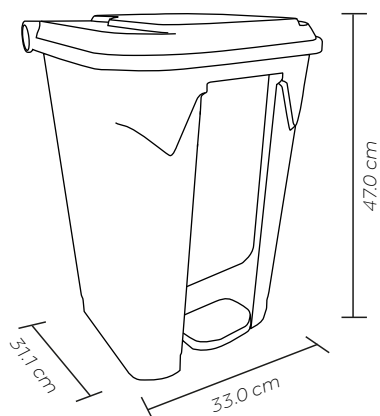

TACHO DE BASURA DE 25LT

TACHO DE BASURA DE 25LT

CERTIFICACIÓN: ISO 9001-14001-18001 - 45001

COLORES:

Colores según LEY DE RECICLAJE N°20.920

CARACTERÍSTICAS TÉCNICAS

TACHO 25LT	
Alto:	47.00 cm.
Ancho:	33.00 cm.
Largo:	31.10 cm.
Carga:	10.00 kg.

TAPAS ergonómicas fabricadas de PP que permite su larga durabilidad.

Fabricados en PP, resistente a la descomposición, sin deformarse ni quebrarse, elementos químicos (detergentes, cloro, etc.).

El espesor del polipropileno es igual en todo el cuerpo, los bordes y tomadores cuentan con mayor reforzamiento para soportar el levantamiento en el alzacontenedor.