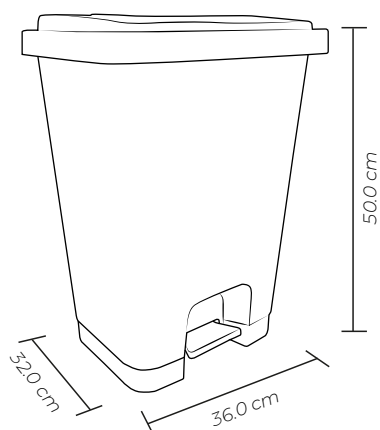

TACHO DE BASURA DE 30LT

TACHO DE BASURA DE 30LT

CERTIFICACIÓN: ISO 9001-14001-18001 - 45001

COLORES:

Colores según LEY DE RECICLAJE N°20.920

CARACTERÍSTICAS TÉCNICAS

TACHO 30LT	
Alto:	50.00 cm.
Ancho:	36.00 cm.
Largo:	32.00 cm.
Carga:	12.00 kg.

TAPAS ergonómicas fabricadas de PP que permite su larga durabilidad.

Fabricados en PP, resistente a la descomposición, sin deformarse ni quebrarse, elementos químicos (detergentes, cloro, etc.).

El espesor del polipropileno es igual en todo el cuerpo, los bordes y tomadores cuentan con mayor reforzamiento para soportar el levantamiento en el alzacontenedor.

Paredes lisas para facilitar su limpieza.

Cuerpo estanco, apilables.

Piezas fáciles de reponer.

Su diseño le permite una potente capacidad para soportar golpes y caídas libres debido a su flexibilidad.

Tacho para interiores.