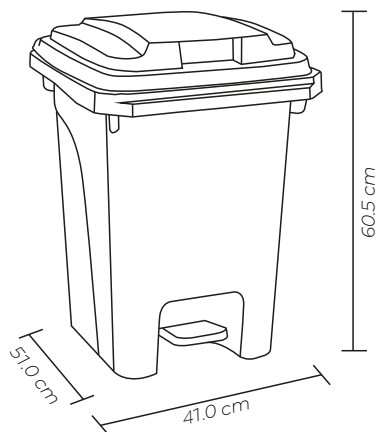

TACHO DE BASURA DE 50LT

TACHO DE BASURA DE 50LT

CERTIFICACIÓN: EN 840, ISO 9001-14001-18001 - 45001

COLORES:

Colores según LEY DE RECICLAJE N°20.920

CARACTERÍSTICAS TÉCNICAS

TACHO 50LT			
Alto:	60.50 cm.		
Ancho:	41.00 cm.		
Largo:	51.00 cm.		
Espesor:	FONDO	PARED	TAPA
	2.50 mm	2.00 mm	2.00 mm
Carga:	20.00 kg.		

TAPAS ergonómicas fabricadas de PP que permite su larga durabilidad.

Fabricados en PP, resistente a la descomposición, sin deformarse ni quebrarse, elementos químicos (detergentes, cloro, etc.).

El espesor del polipropileno es igual en todo el cuerpo, los bordes y tomadores cuentan con mayor reforzamiento para soportar el levantamiento en el alzacontenedor.

Paredes lisas para facilitar su limpieza.

Cuerpo estanco, apilables.

Piezas fáciles de reponer.

Su diseño le permite una potente capacidad para soportar golpes y caídas libres debido a su flexibilidad.

Tacho para interiores preferentemente.